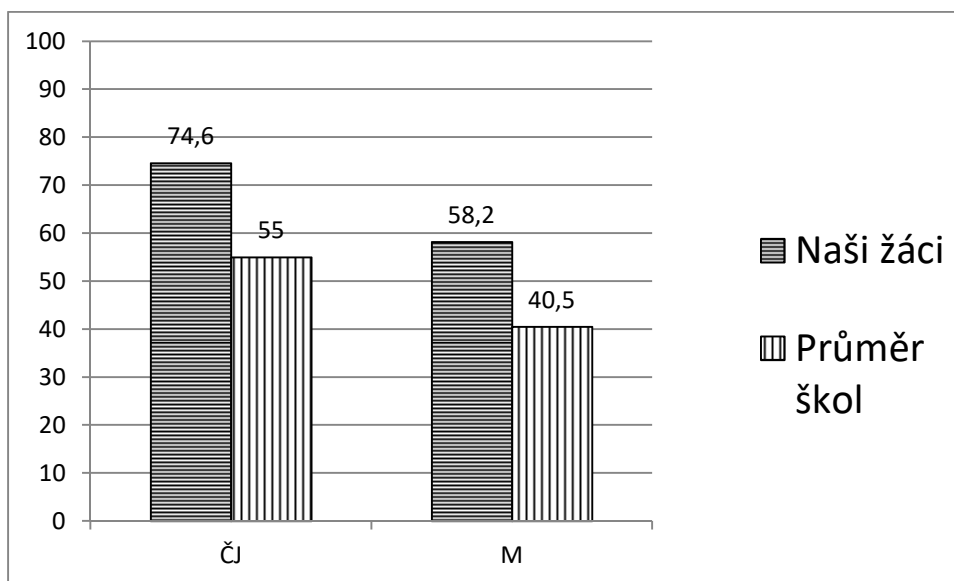

## Výsledky přijímacích zkoušek na střední školy - červen 2020

### Průměr

### Průměrné percentilové umístění

**PRŮMĚRNÉ PERCENTILOVÉ UMÍSTĚNÍ** – průměrná hodnota percentilového umístění uchazečů dané skupiny. Percentilové umístění jednotlivého uchazeče poskytuje údaj o tom, kolik procent uchazečů dosáhlo stejného či horšího výsledku.

**PRŮMĚR** – průměrná úroveň bodového hodnocení v testu.