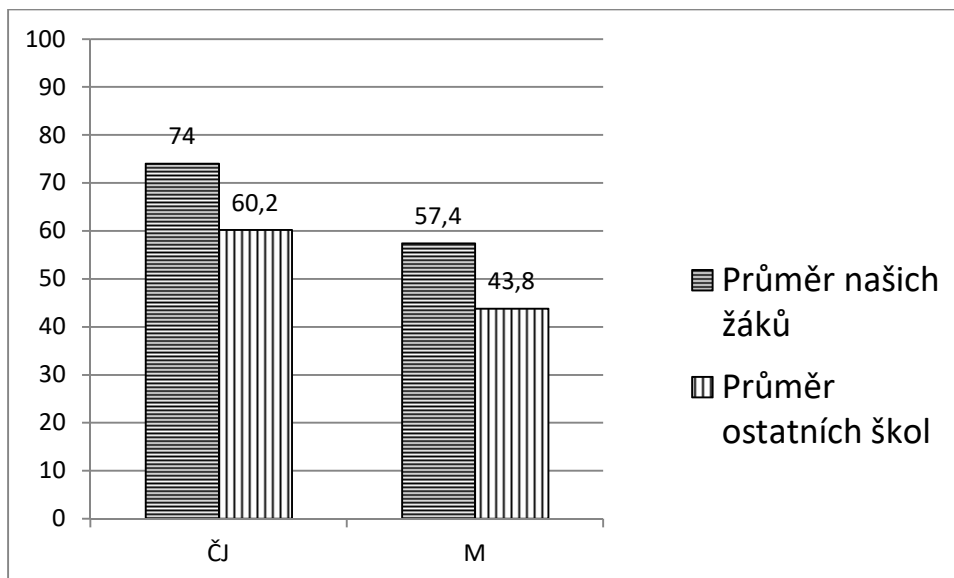

## Výsledky přijímacích zkoušek na střední školy - červen 2020

### Průměr

### Průměrné percentilové umístění

**PRŮMĚRNÉ PERCENTILOVÉ UMÍSTĚNÍ** – průměrná hodnota percentilového umístění uchazečů dané skupiny. Percentilové umístění jednotlivého uchazeče poskytuje údaj o tom, kolik procent uchazečů dosáhlo stejného či horšího výsledku.

**PRŮMĚR** – průměrná úroveň bodového hodnocení v testu.